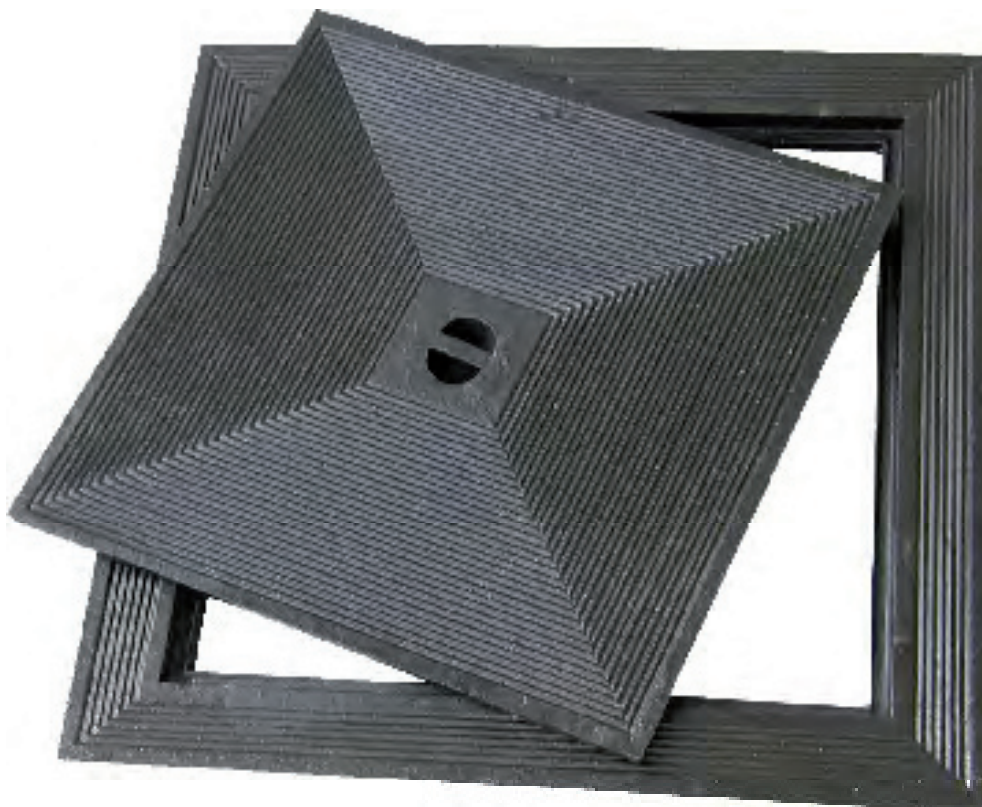

DEKSEL enkele bodem

Klasse A 15  

Artikel Referentie	Buitenmaat AXA (mm)	Vrije opening OXO (mm)	Hoogte H (mm)
2BS30	300 X 300	165 X 165	20
2BS35	350 X 350	225 X 225	20
2BS40	400 X 400	260 X 260	20
2BS50	500 X 500	375 X 375	20
2BS60	600 X 600	460 X 460	20
2BS70	700 X 700	550 X 550	20
2BS80	800 X 800	670 X 670	20