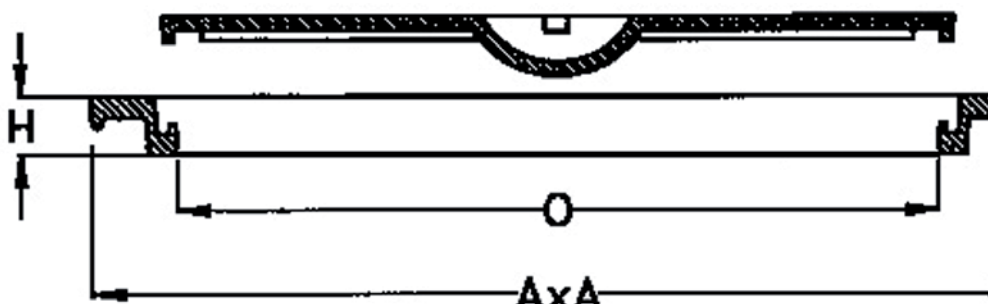

DEKSEL enkele bodem

Klasse A 15  

Artikel Referentie	Buitenmaat AXA (mm)	Vrije opening OXO (mm)	Hoogte H (mm)
2BS30	300 X 300	165 X 165	20
2BS35	350 X 350	225 X 225	20
2BS40	400 X 400	260 X 260	20
2BS50	500 X 500	375 X 375	20
2BS60	600 X 600	460 X 460	20
2BS70	700 X 700	550 X 550	20
2BS80	800 X 800	670 X 670	20